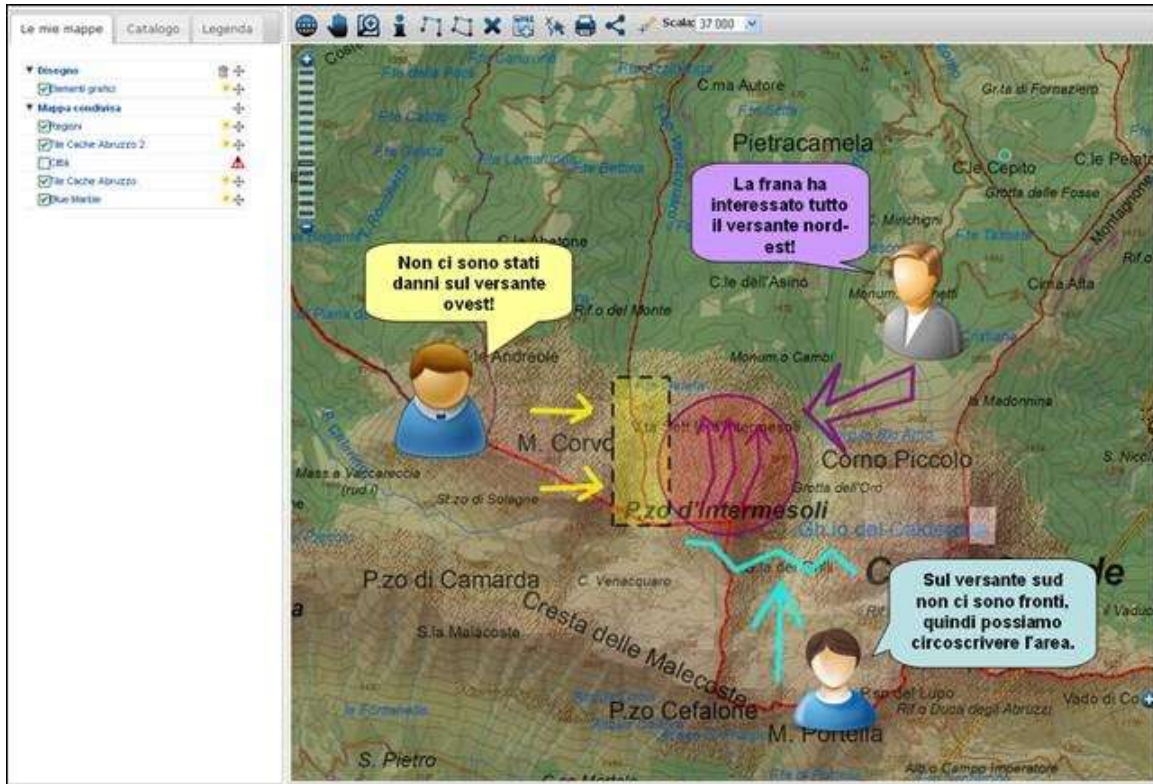

The GeoSocial module

Edit the map

Share the map

Add comments

Publish the map